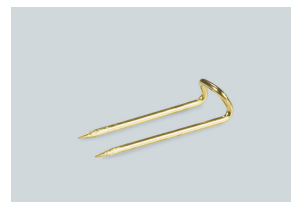

Metall-Aufstecknadeln/Metal pins/Épingles métalliques

87 739

▶◀ 9x22x5  €/1000

G 47,40
S 47,40

87 747

▶◀ 6x22x3  €/1000

G 47,40
S 47,40

87 749

▶◀ 8x18x2  €/1000

G 46,90
S 46,90

87 746

▶◀ 6x15x3  €/1000

G 46,90
S 46,90

Verpackungseinheit/Mindestmengen
Metall-Aufstecknadeln sind abgepackt in Kartons zu 1.000 Stück. Die Mindestbestellmenge beträgt eine Verpackungseinheit.

Pack Size/Minimum Quantities
Metal pins are packed in cardboard boxes of 1,000 pieces. The minimum order quantity is one pack.

Unité d'emballage/quantités minimales
Les épingles métalliques sont emballées par cartons de 1.000 pièces. La quantité minimale de commande correspond à une unité d'emballage.

Schreibgeräte/Pens/Stylos

81 TF2

€/1

16,65

Tuschefüller

"plastik mypo",
0,25 mm Kegelstärke, mit anlösender Folientusche, zur Beschriftung von Mypo-Etiketten. Einweg-Stift - nicht nachfüllbar. Nach Aktivierung max. 6 Wochen nutzbar.