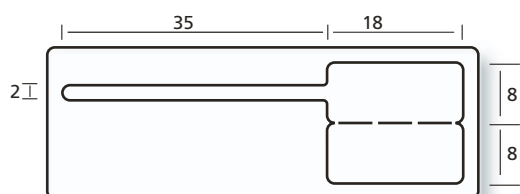

34 1653R K1 weiß glänzend

TTK-Plus A1, A2, A3 81 TTK1-065Z
81 TTK1-057Y

	1.000	3.000	5.000	10.000	20.000	30.000
€/ 1000	40,90	37,55	34,15	28,85	24,20	22,20
€/ ☉	40,90	37,55	34,15	28,85	24,20	22,20