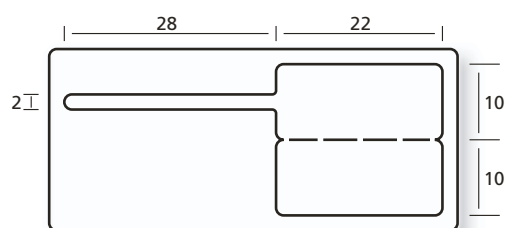

34 2050IR LC1 weiß glänzend

TTK-LC A1, A2, A3 81 TTK1-065Z
81 TTK1-057Y

	2.500	5.000	10.000	20.000	30.000	50.000
€/ 1000	26,95	24,55	22,20	20,25	18,40	16,75
€/ ☉	67,46	61,29	55,52	50,53	45,94	41,87