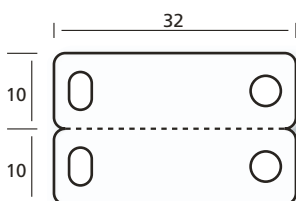

Ketten-Etiketten

45 2032 K1 weiß glänzend

TTK-Plus A1, A2, A3 81 TTK1-065Z
81 TTK1-057Y

	1.000	3.000	5.000	10.000	20.000	30.000
€/ 1000	49,95	46,80	43,60	38,05	32,95	30,55
€/ ☉	49,95	46,80	43,60	38,05	32,95	30,55