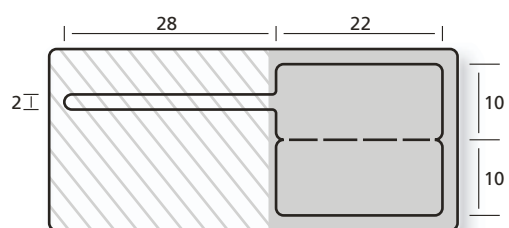

Transparente Schlaufe

34 2050IR Z1GO gold metallic, matt

TTK-PlusZ A1, A2, A3 81 TTK1-065Z
81 TTK1-057Y

	1.000	3.000	5.000	10.000	20.000	30.000
€/ 1000	47,95	43,15	38,35	30,70	26,60	23,80
€/ ☉	47,95	43,15	38,35	30,70	26,60	23,80

GO

SI

34 2050IR Z1SI silber metallic, matt

TTK-PlusZ A1, A2, A3 81 TTK1-065Z
81 TTK1-057Y

	1.000	3.000	5.000	10.000	20.000	30.000
€/ 1000	47,95	43,15	38,35	30,70	26,60	23,80
€/ ☉	47,95	43,15	38,35	30,70	26,60	23,80

®
extra4
Labeling Systems

Weitere Etiketten-Formen siehe aktueller Katalog und auf Anfrage. Sämtliche Preise zzgl. USt.