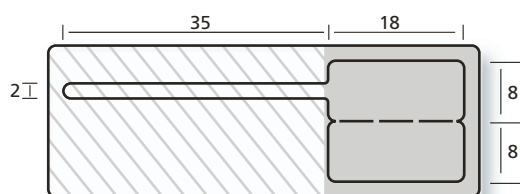

Transparente Schlaufe

34 1653R Z1GO gold metallic, matt

TTK-PlusZ A1, A2, A3 81 TTK1-065Z
81 TTK1-057Y

	1.000	3.000	5.000	10.000	20.000	30.000
€/ 1000	47,95	43,15	38,35	30,70	26,60	23,80
€/ ☉	47,95	43,15	38,35	30,70	26,60	23,80

GO

SI

34 1653R Z1SI silber metallic, matt

TTK-PlusZ A1, A2, A3 81 TTK1-065Z
81 TTK1-057Y

	1.000	3.000	5.000	10.000	20.000	30.000
€/ 1000	47,95	43,15	38,35	30,70	26,60	23,80
€/ ☉	47,95	43,15	38,35	30,70	26,60	23,80

®
extra4
Labelling Systems

Weitere Etiketten-Formen siehe aktueller Katalog und auf Anfrage. Sämtliche Preise zzgl. USt.