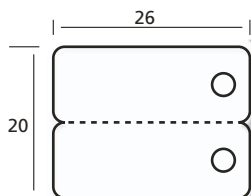

®
extra4
Labeling Systems

Weitere Etiketten-Formen siehe aktueller Katalog und auf Anfrage. Sämtliche Preise zzgl. USt.

Schmuck-Etiketten

Passend für Drucker mit maximaler Bahnbreite 60 mm

Faden-Etiketten