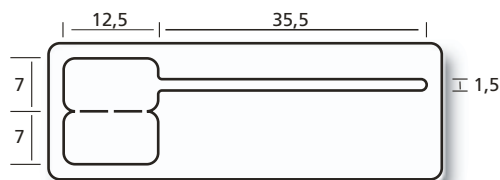

Einsteigerpaket für den Etikettendruck

Thermotransfer-Drucker, Software, Etiketten, Farbband

KOMPLETT
Set

ab 399,- €

Godex RT200-Serie mit schlanker Bauform ideal bei Platzmangel und schmalem Budget

Durchstarten können jetzt alle, die schon länger mit dem Gedanken spielen, von der Handbeschriftung auf den Etikettendruck via Computer umzusteigen. Die schmalen Thermotransfer-Drucker aus der Serie RT200 sollten mit ihren Abmessungen von 245 mm Länge, 175 mm Höhe und 135 mm Breite auch in kleinste Büros passen. Kleine Budgets hingegen wird das Starter-Paket mit seiner knappen Kalkulation für den Etikettendrucker inklusive Farbband, Etiketten und Etikettendruck-Software eXtra4 überzeugen.

- **Komplett-Set mit Etikettendrucker, Farbband, Etiketten und Software**
- **Günstiger Paket-Preis:**
 - mit 200 dpi-Drucker € 399,-
 - mit 300 dpi-Drucker € 465,-
- **Geringer Platzbedarf dank schmaler Bauform: 24,5 x 17,5 x 13,5 cm**
- **Druck kratzfest, Ultraschallbad- und UV-beständig**
- **Etiketten nach Wahl aus Lagerbestand**
- **Etikettendruck-Software in aktuell überarbeiteter Version eXtra4<winIII>**
- **Software-Edition „Basic“ optimal für Etikettendruck-Einsteiger**
- **Programm inklusive Artikel- und Adressverwaltung**

Formen und Preise für passende Etiketten siehe Folgeseiten. Sämtliche Preise zzgl. USt.

Schmuck-Etiketten

Passend für Drucker mit maximaler Bahnbreite 60 mm

Schlaufen-Etiketten

34 1448R K1 weiß glänzend

TTK-Plus  A1, A2, A3  81 TTK1-065Z
81 TTK1-057Y