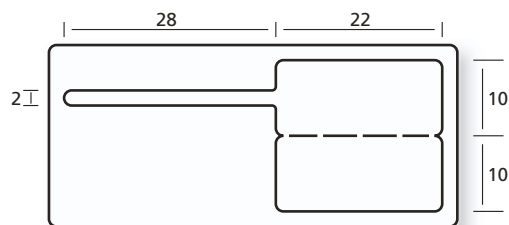

Schmuck-Etiketten

Passend für Drucker mit maximaler Bahnbreite 60 mm

Schlaufen-Etiketten

34 2050IR K1 weiß glänzend

TTK-Plus A1, A2, A3 81 TTK1-065Z
81 TTK1-057Y

	1.000	3.000	5.000	10.000	20.000	30.000
€/ 1000	40,90	37,55	34,15	28,85	24,20	22,20
€/ ☉	40,90	37,55	34,15	28,85	24,20	22,20