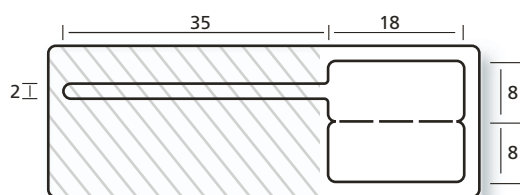

Transparente Schlaufe

34 1653R Z1 weiß glänzend

TTK-PlusZ A1, A2, A3 81 TTK1-065Z
81 TTK1-057Y

	1.000	3.000	5.000	10.000	20.000	30.000
€/ 1000	47,95	43,15	38,35	30,70	26,60	23,80
€/ ☉	47,95	43,15	38,35	30,70	26,60	23,80