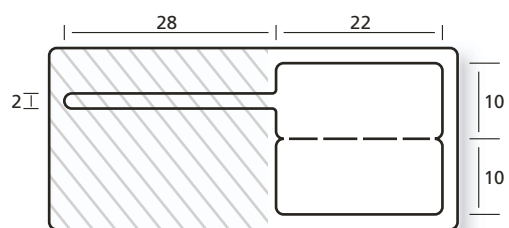

Transparente Schlaufe

34 2050IR Z1 weiß glänzend

TTK-PlusZ A1, A2, A3 81 TTK1-065Z
81 TTK1-057Y

	1.000	3.000	5.000	10.000	20.000	30.000
€/ 1000	47,95	43,15	38,35	30,70	26,60	23,80
€/ ☉	47,95	43,15	38,35	30,70	26,60	23,80