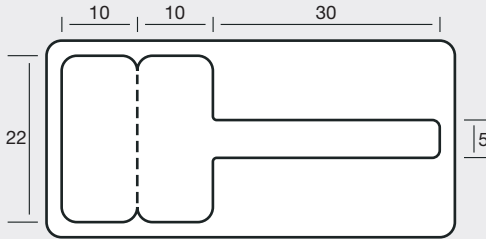

34 2250IR

38 mm

1.000

slimLINE

Schleife leimfrei |
Loop glue-free |
Lanière sans colle

34 2250IR K1

TTK-Plus,
weiß glänzend | brilliant white | blanc brillant

A1, A2, A3 81 TTK1-065Z, 81 TTK1-057Y

	1.000	5.000	10.000	20.000	30.000	50.000
€ / 1.000	66,05	61,75	57,45	50,25	45,80	42,65
€ / ☉	66,05	61,75	57,45	50,25	45,80	42,65

38 mm

1.000

slimLINE

Schleife voll beleimt |
Loop completely with glue |
Lanière complètement collée