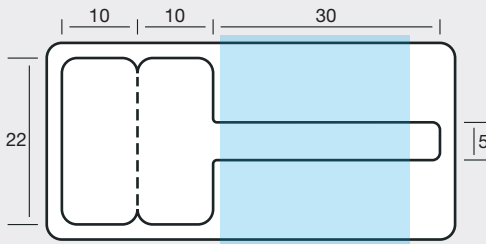

34 2250IR

38 mm

1.000

slimLINE

Schleife leimfrei |
Loop glue-free |
Lanière sans colle

34 2250IR K1

TTK-Plus,
weiß glänzend | brilliant white | blanc brillant

A1, A2, A3 81 TTK1-065Z, 81 TTK1-057Y

	1.000	5.000	10.000	20.000	30.000	50.000
€ / 1.000	66,05	61,75	57,45	50,25	45,80	42,65
€ / ☉	66,05	61,75	57,45	50,25	45,80	42,65

38 mm

1.000

slimLINE

Schleife voll beleimt |
Loop completely with glue |
Lanière complètement collée

48 1040

38 mm

1.250

slimLINE

48 1040 F1

TTK-PE,
weiß matt | white mat | blanc mat

A1, A2, A3 81 TTK1-065Z, 81 TTK1-057Y,
81 TTW1-060Z, 81 TTW1-065Z

	1.250	5.000	10.000	20.000	30.000	50.000
€ / 1.000	35,10	28,15	22,45	18,05	16,10	14,80
€ / ☉	43,87	35,19	28,06	22,56	20,13	18,50