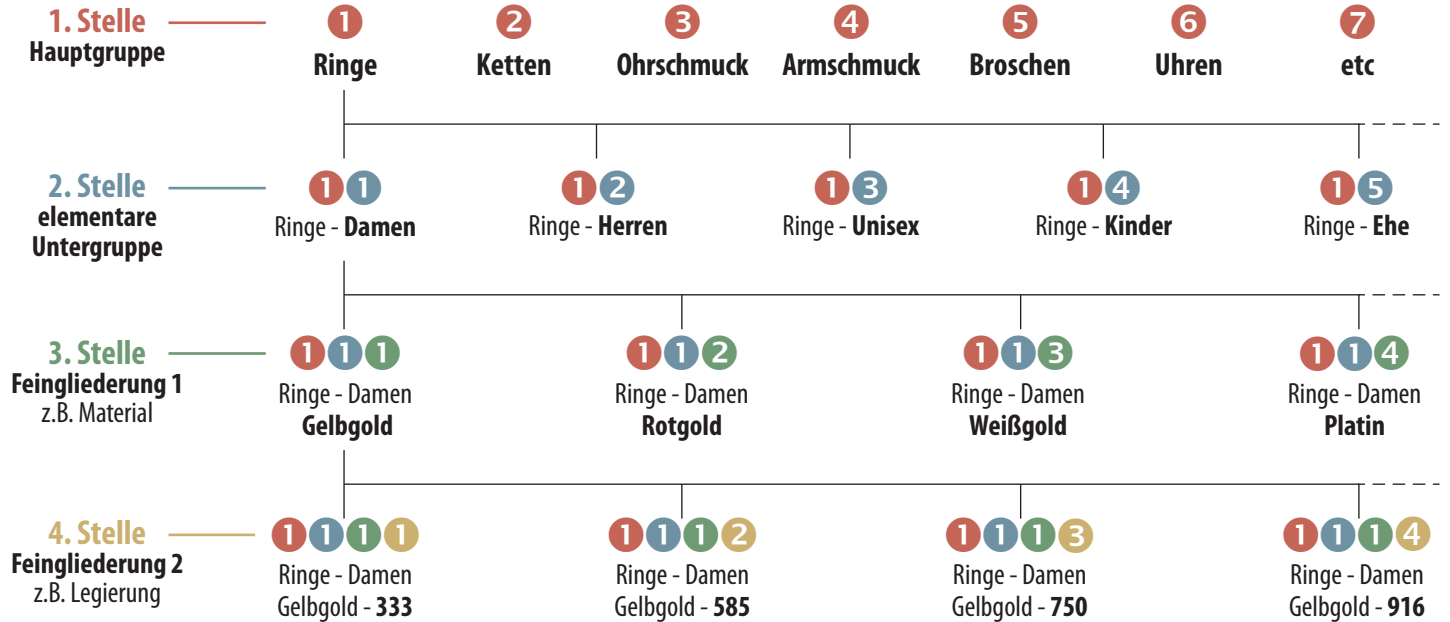

Sprechender Schlüssel für Artikelgruppen

Artikelnummer 8 - stellig

Beispiel: das 1. Exemplar eines Damenrings in Gelbgold 333 erhalte die Artikelnummer 1111.0001